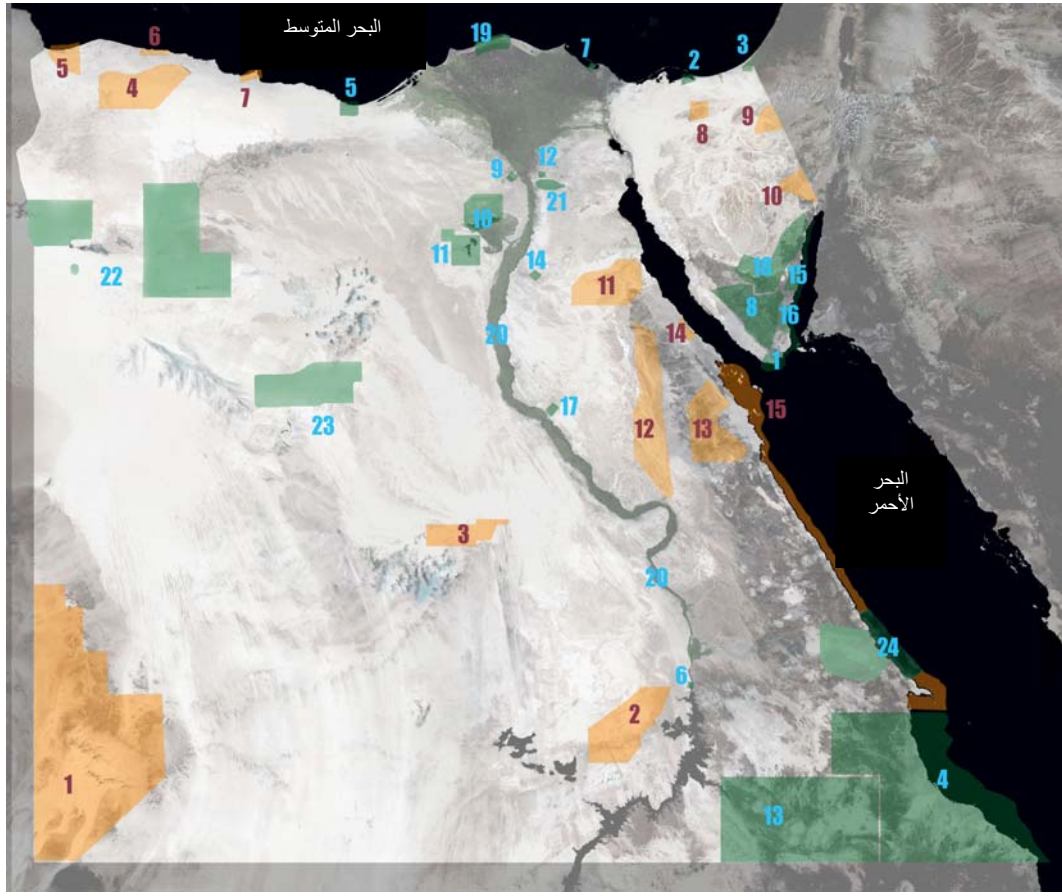

المحميات الحالية					
١	رأس محمد وجزيرتي تيران وصنافير	٢	الزرائيق وسبخة البردويل	٣	الأحراش
٤	علبة وجزر البحر الأحمر	٥	العميد	٦	سالوجا وغزال
٧	أشتوم الجميل	٨	سانت كاترين	٩	قبة الحسنة
١٠	بحيرة قارون	١١	وادي الريان	١٢	الغابة المتحجرة
١٣	وادي العلاقي	١٤	كهف وادي سنور	١٥	أبو جالوم
١٦	نينق	١٧	وادي الأسيوطي	١٨	طابا
١٩	البرلس	٢٠	جزر نهر النيل (١٤٤ جزيرة)	٢١	وادي دجله
٢٢	سيوه	٢٣	الصحراء البيضاء	٢٤	وادي الجمال / حماطة

المحميات المستقبلية					
١	الجلف الكبير	٢	كركر ودنجل	٣	أم الدبايب
٥	السلوم	٦	الشويبة	٧	رأس الحكمة
٩	القسيمة	١٠	وادي جرافى	١١	الجلالة القبيلية
١٣	شايب البنات	١٤	ملاحة رأس شقير	١٥	البحر الأحمر
				١٦	منخفض القطارة

البيئات الممثلة في المحميات الطبيعية

المحميات الطبيعية	رأس مصلح	شبق	أبو حنيفة	طابا	سانت كاترين	الأخضر	الزبدان	مستوح الجبل	المرج	القبة المتحجرة	قبة الصخرة	قارون	وادي اريط	كهف سنور	الوادى الاموي	سافوجا وعزال	وادي الملاقي	البريلس	فهر النيل	لججه	سيرة	الصحراء البيضاء	وادي الجبال	عليه	جزر البحر الأحمر	المجموع الكلي للبيئات الممثلة في المحميات الطبيعية
جبال																										٧
هضبة																										١٨
وادي																										١٢
كلن رملة																										٧
وإطت																										٦
حطيات																										٢
صطري ساحل البحر المتوسط																										٤
مذققت الحياة لاجبة																										١٠
بحيرات																										٦
أنهار / قنوت																										٥
هالطت																										١٢
اللفجروف																										٥
سفة																										١١
شعبا مرجفية																										٦
حناقتن بحرية																										٥
بحر متوسط																										٣
بحر أحمر																										٦
الجزر البحرية																										٤
أراض رعبية																										٩
مجموع البيئات / محمية طبيعية	١٠	٩	٦	٥	٦	٥	٥	٥	٧	١	١	٨	٧	١	٣	٣	٦	٩	٣	٢	١٢	٦	١١	١٣	٧	