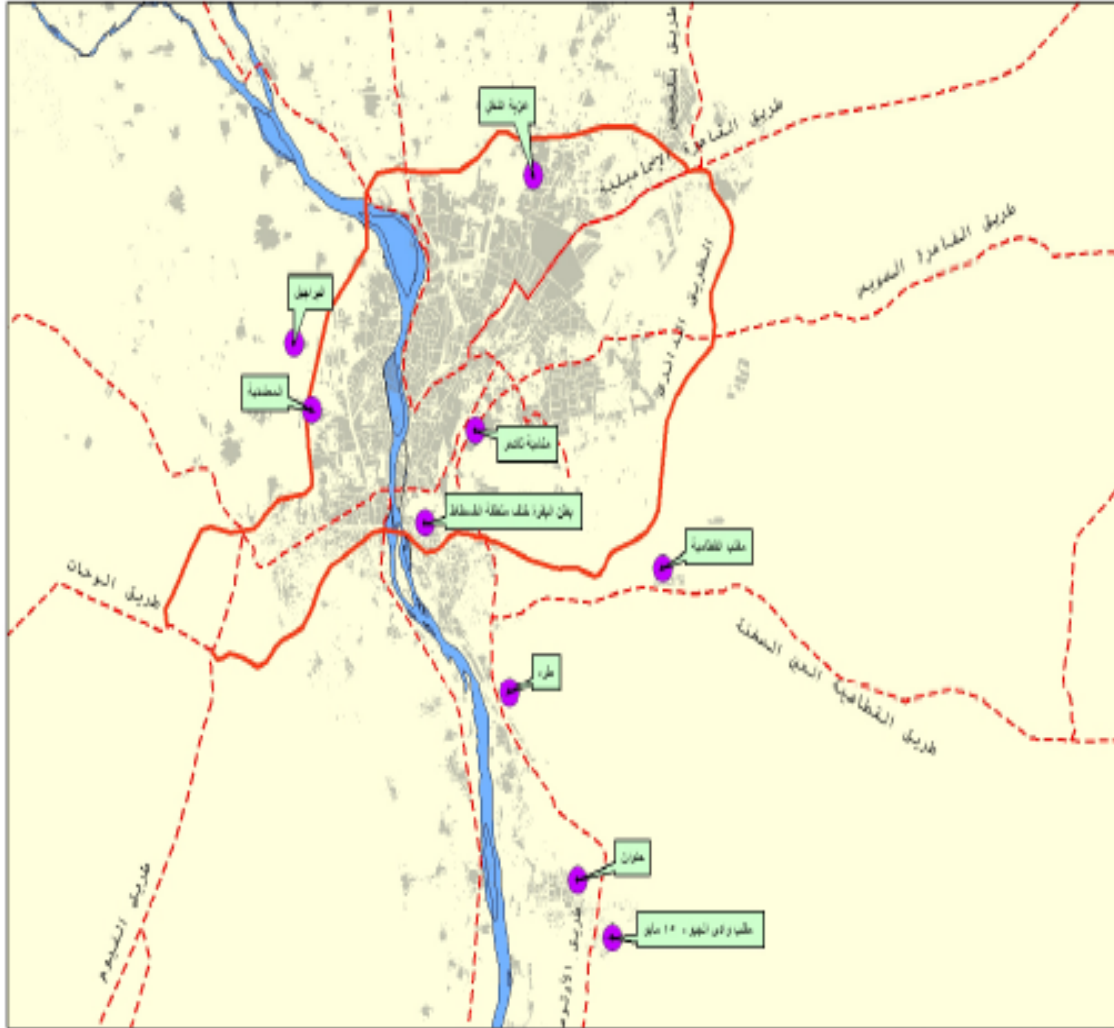

-

-

-

//

-

مواقع تربية الخنازير داخل إقليم القاهرة الكبرى

بالتعاون مع الإدارة العامة للمخلفات

إعداد: وحدة نظم المعلومات الجغرافية والاستشعار عن بعد
الإدارة المركزية للمخلفات والحدائق النباتية